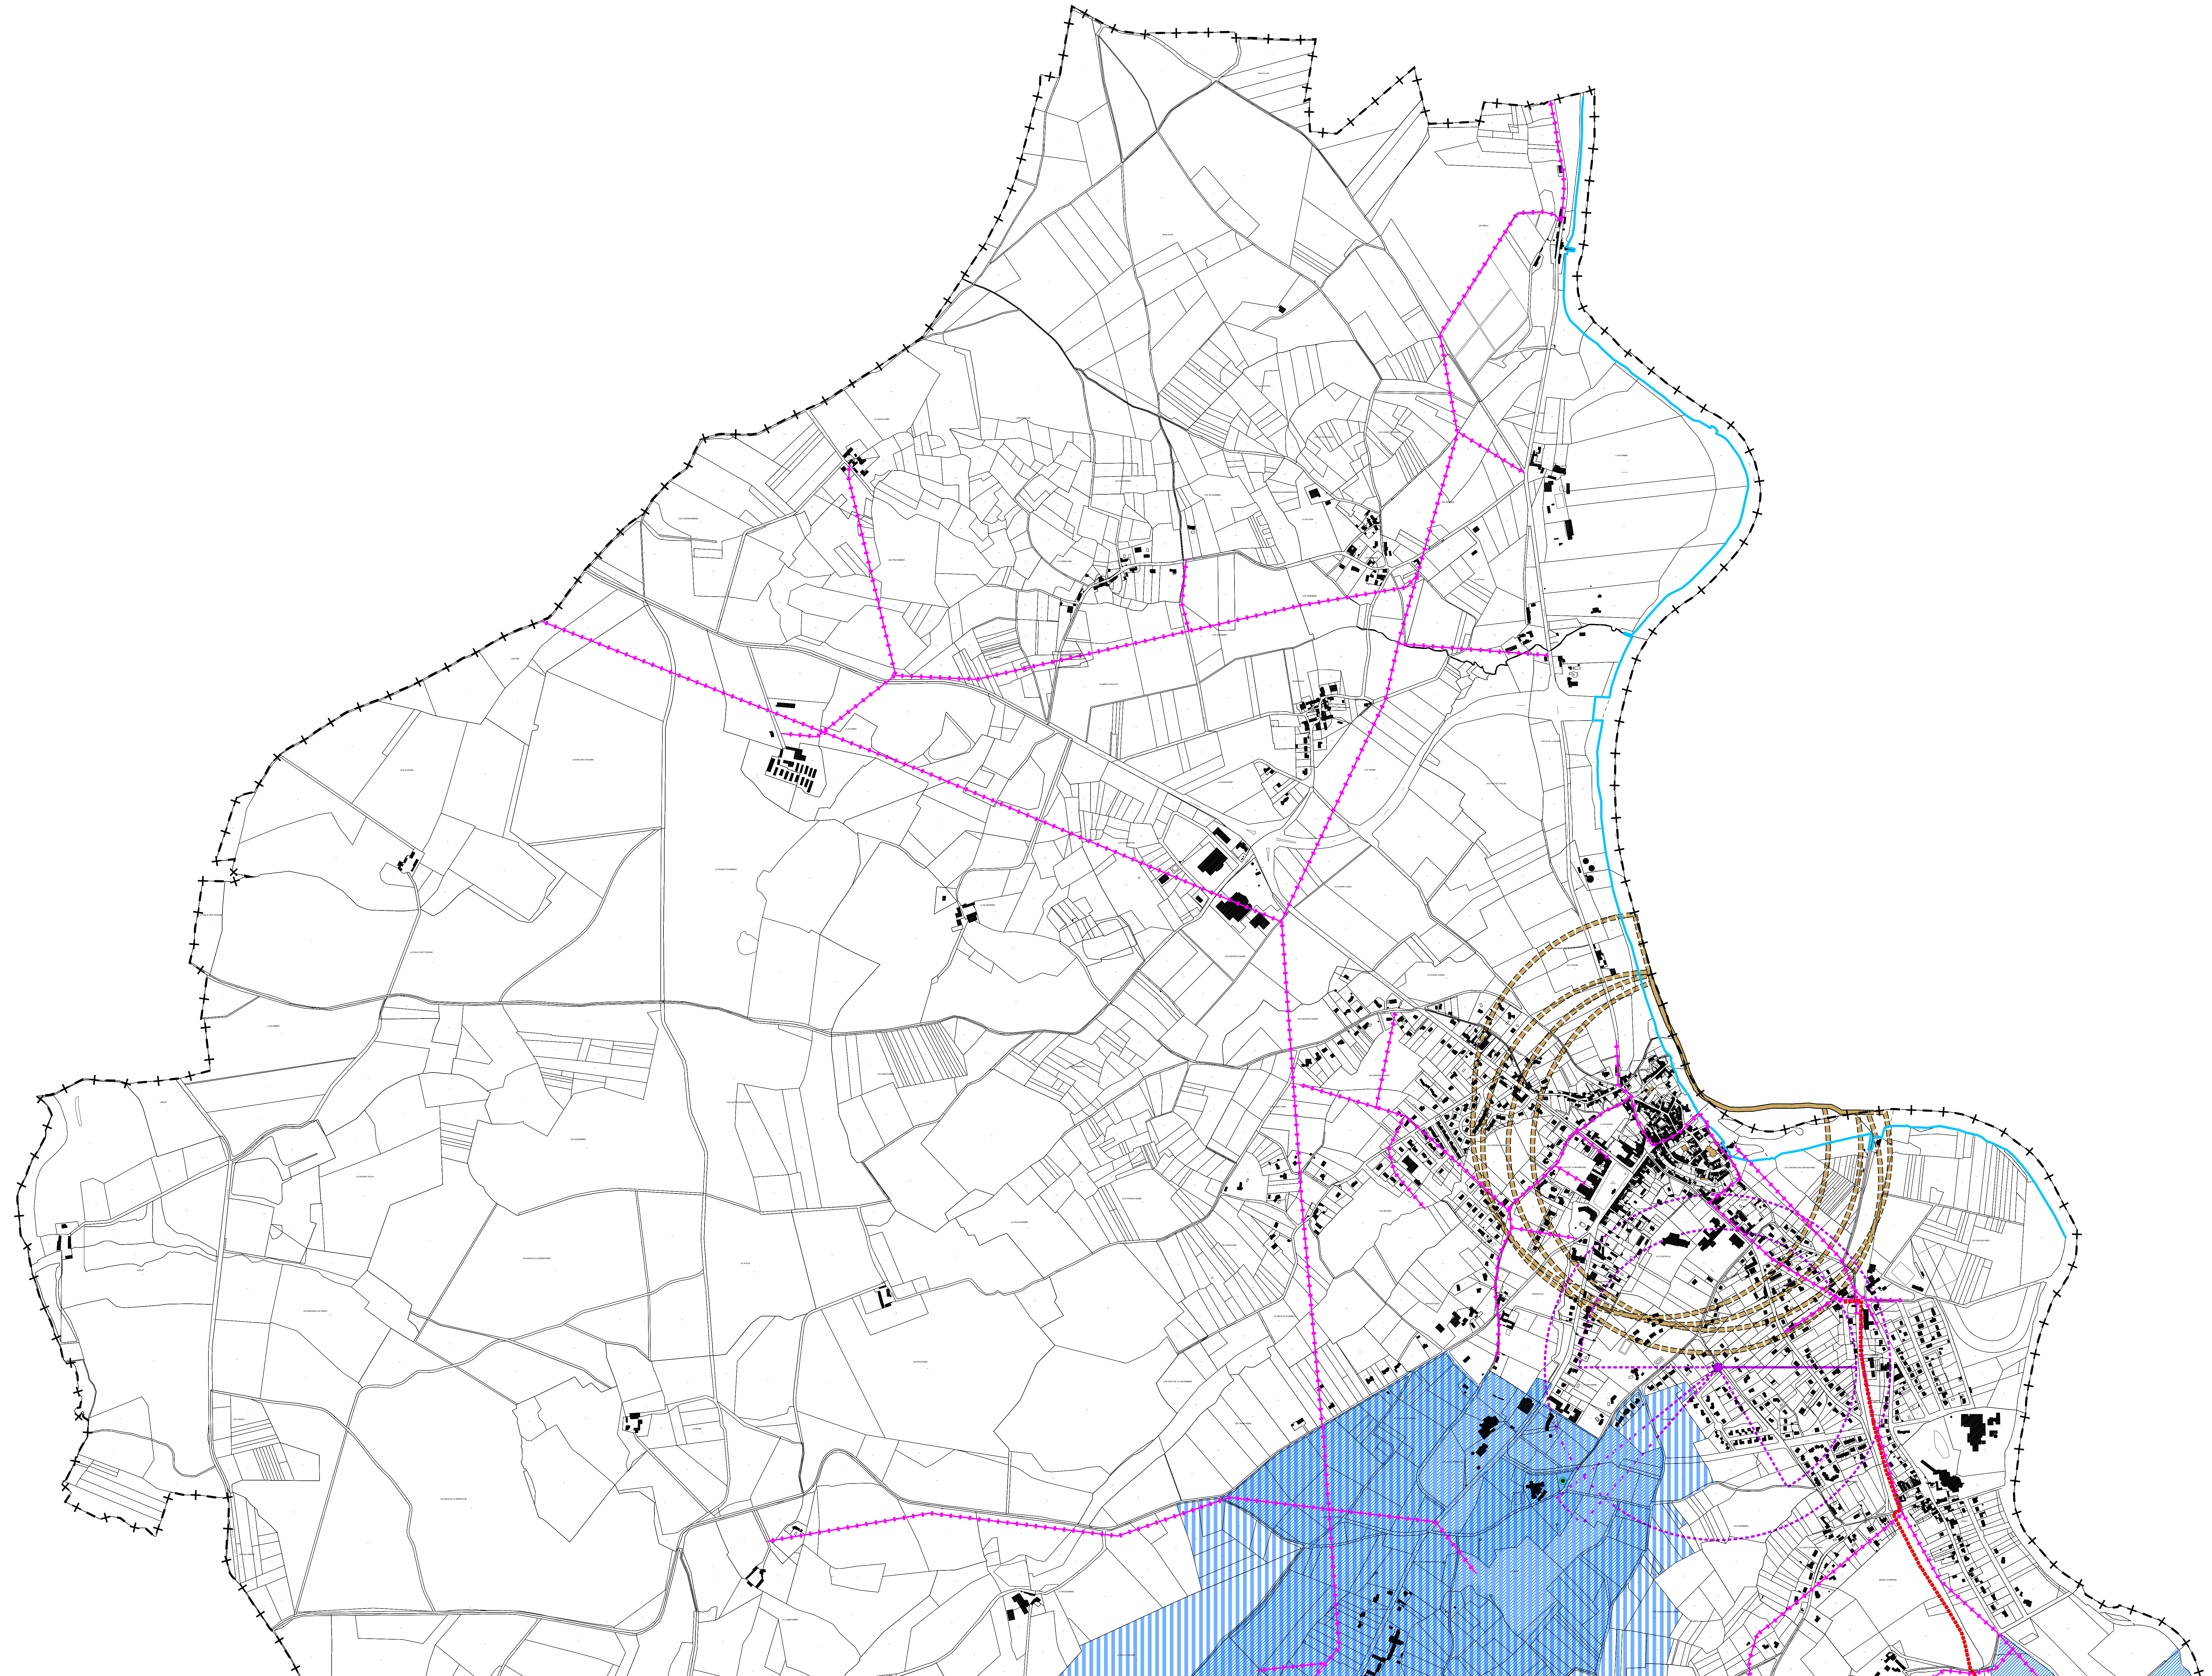

Commune de
La Roche-Posay
PLAN LOCAL D'URBANISME
Servitudes d'Utilité Publique n°1/2
1:6 000

Légende

- EL3 : Halage et marche-pied, conservation du domaine public fluvial
- I4 : Ligne électrique aérienne
- PT3 : Zone d'exploitation
- AC1 : Périmètre de protection de 500 m
- AS1 : Protection immédiate
- AS1 : Protection rapprochée
- AS1 : Protection éloignée
- PT1 : Zone de protection
- PT2 : Zone spéciale de dégagement

0 100 200 300 400 500 Mètres